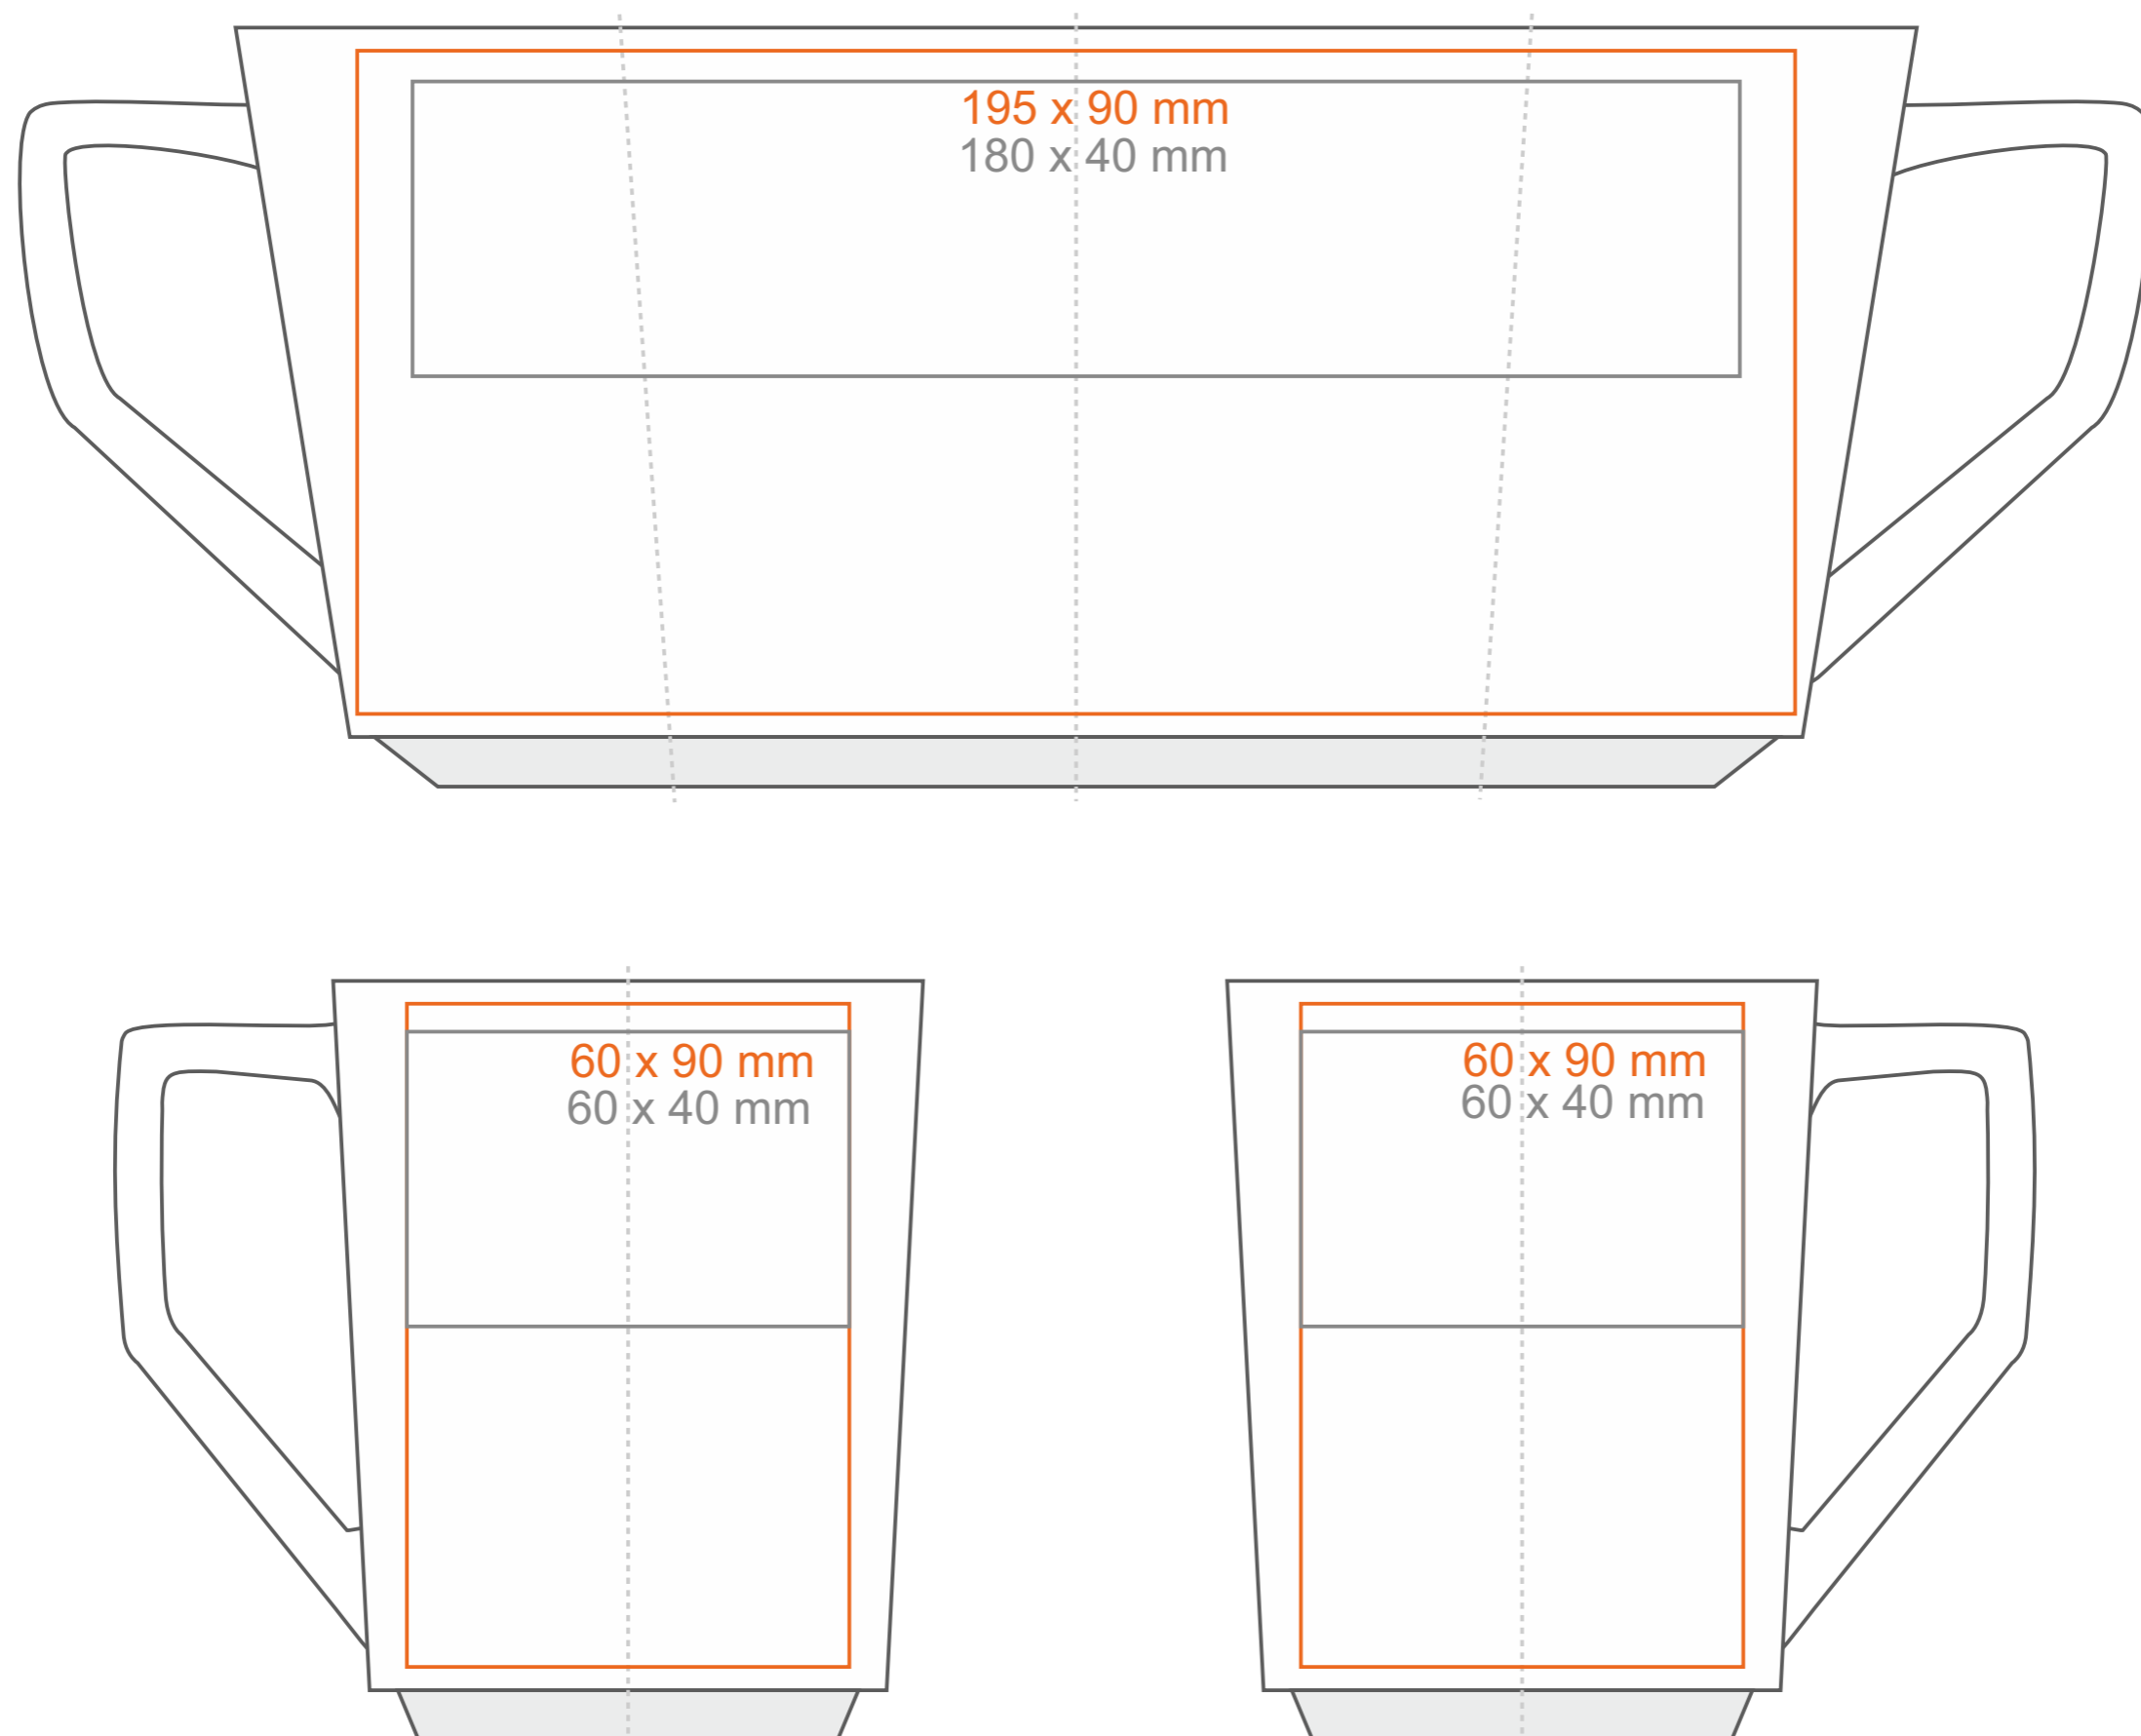

M_498 Ivory

300 ml / h: 103 mm / Ø 80 mm

Nadruk na uchu	- 100 x 12 mm
Nadruk wewnątrz na ściance	- 50 x 20 mm
Nadruk wewnątrz na dnie	- Ø 30 mm
Nadruk od spodu	- Ø 30 mm

*W przypadku projektów dla kalkomanii wybiegających poza standardową powierzchnię nadruku prosimy o kontakt z działem handlowym.